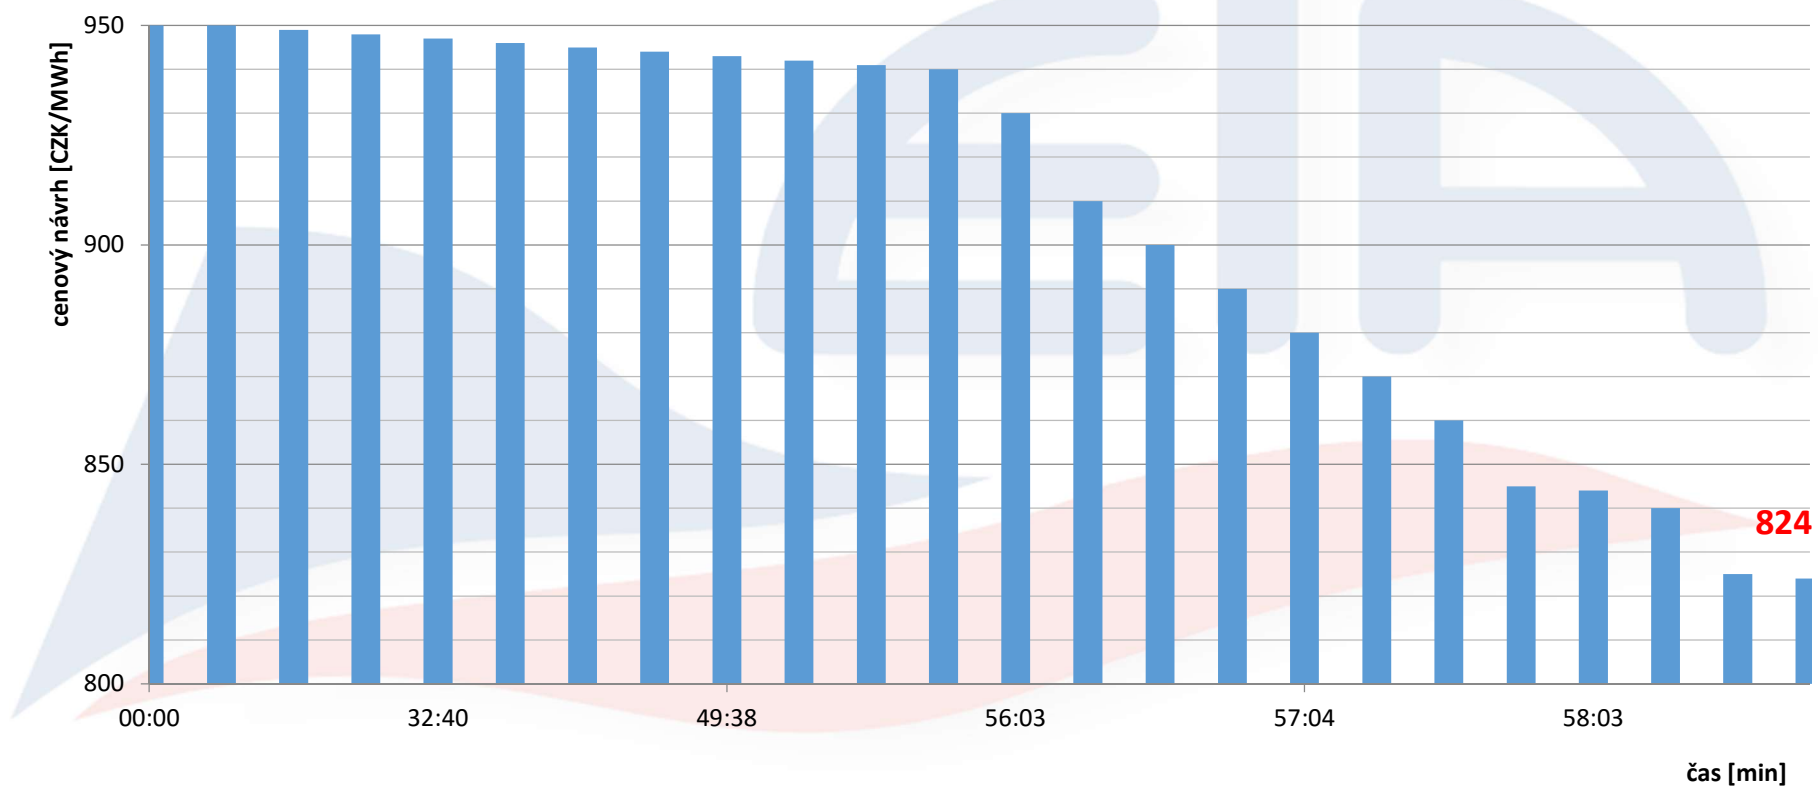

Historie platných návrhů v aukci "Dodávka elektřiny v napěťové hladině nízkého napětí (EL-20160628-477)"

Historie platných návrhů v aukci "Dodávka plynu v rámci sdružených služeb dodávky plynu - do 630 MWh (PL-20160628-446)"

Historie platných návrhů v aukci "Dodávka plynu v rámci sdružených služeb dodávky plynu - nad 630 MWh (PL-20160628-441)"