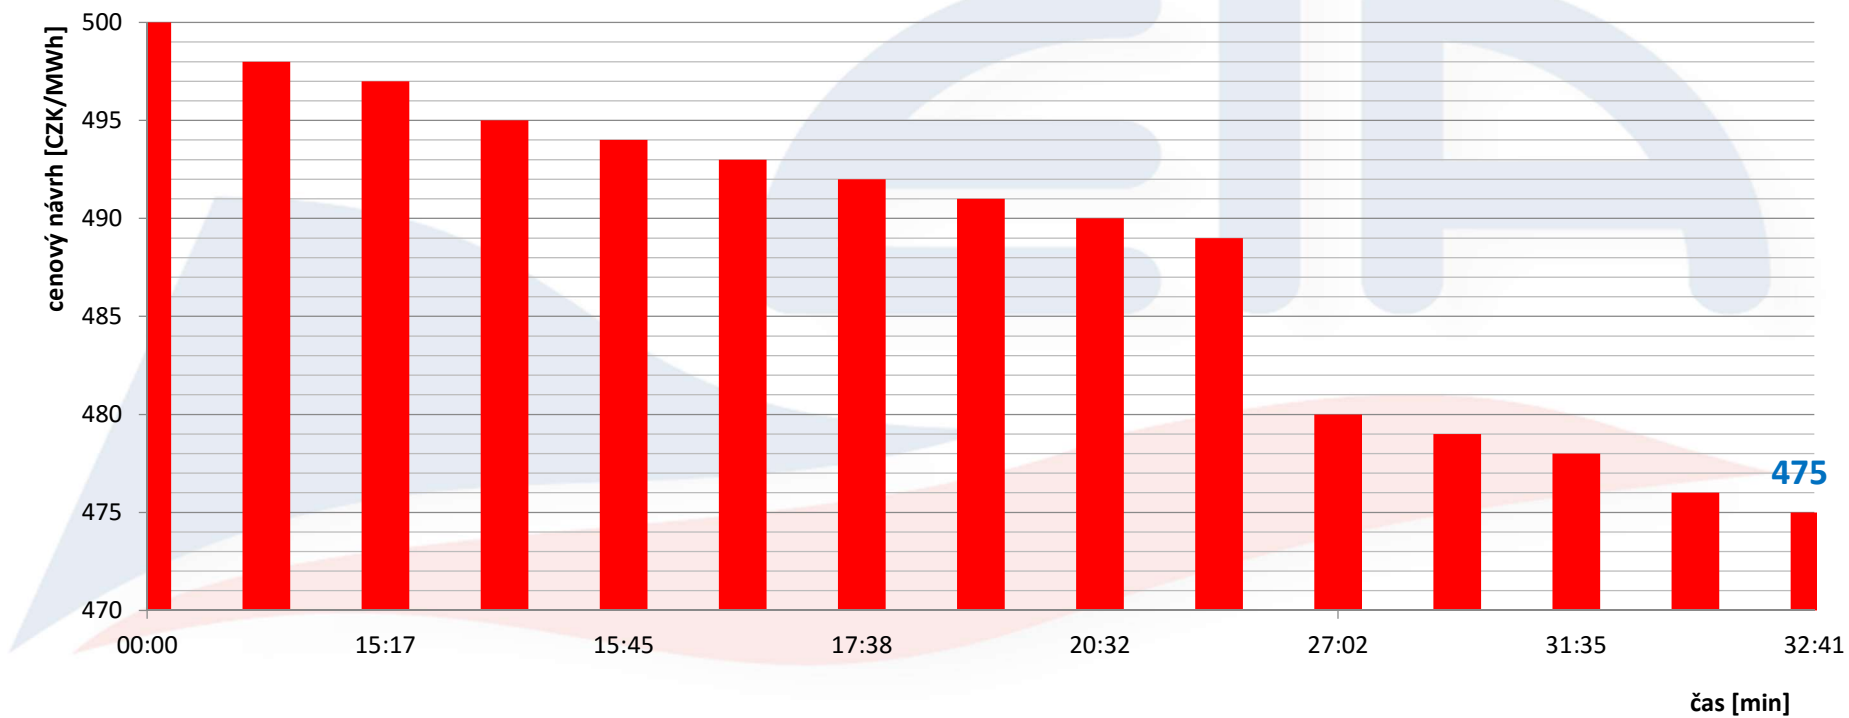

Historie platných návrhů v aukci "Dodávka elektřiny v napěťové hladině nízkého napětí (EL-20160628-477)"

Historie platných návrhů v aukci "Dodávka plynu v rámci sdružených služeb dodávky plynu - do 630 MWh (PL-20160628-446)"

Historie platných návrhů v aukci "Dodávka plynu v rámci sdružených služeb dodávky plynu - nad 630 MWh (PL-20160628-441)"