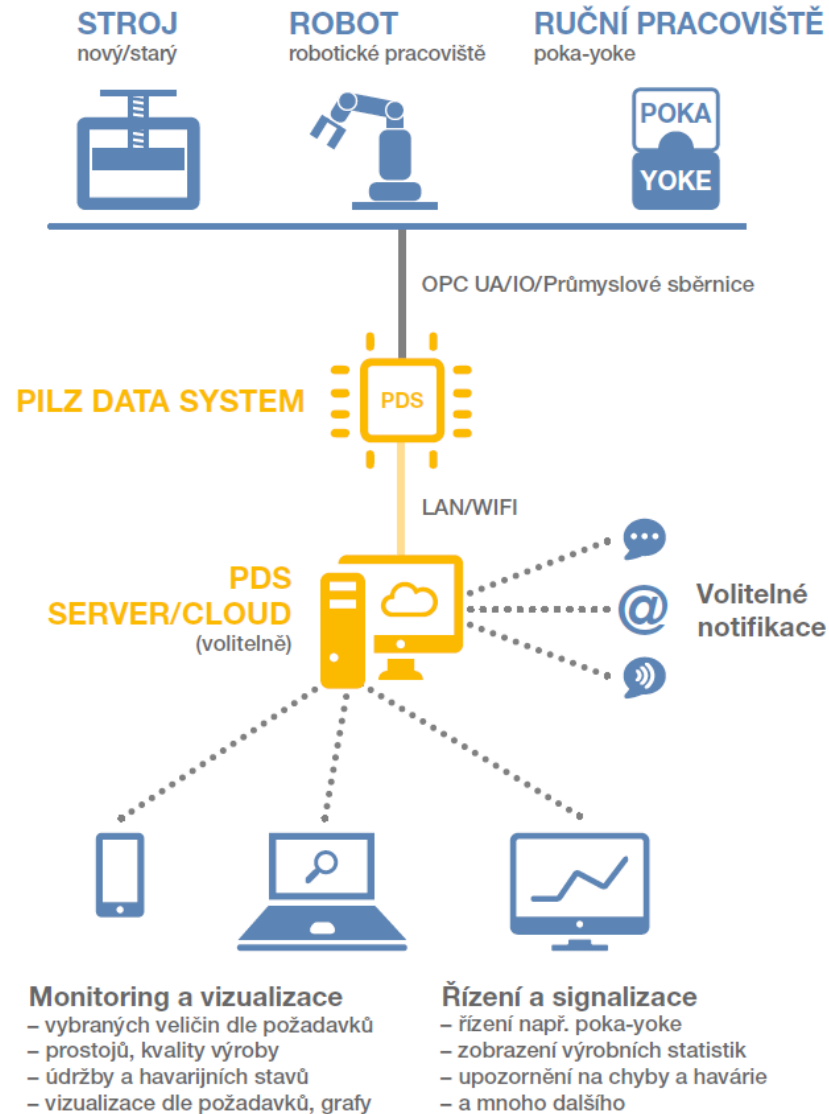

PDS – Pilz Data System

Pilz Czech s.r.o.
Ing. Aleš Malý

► PDS – Pilz Data System Agenda

- 1) Pilz Czech s.r.o.
- 2) Základní představení PDS
- 3) Jak to funguje
- 4) Jak probíhá realizace
- 5) Ukázka aplikace

► PDS – Pilz Data System

1) Pilz Czech s.r.o.

- expert na bezpečnost strojů a technologií
 - safety komponenty pro stroje a technologie
 - analýzy rizik, bezpečnostní koncepty, inženýring
 - validace, prohlášení o shodě
 - poradenství a školení
- expert na automatizaci
 - komponenty pro automatizaci
 - poradenství, inženýring
 - vývoj nových produktů
 - nový web www.pilzautomation.cz
- tým zkušených odborníků

► PDS – Pilz Data System

2) Základní představení PDS

► PDS – Pilz Data System

3) Jak to funguje

► PDS – Pilz Data System

4) Jak probíhá realizace

Pilz Czech s.r.o.

Zelený pruh 95/97, 140 00 Praha 4