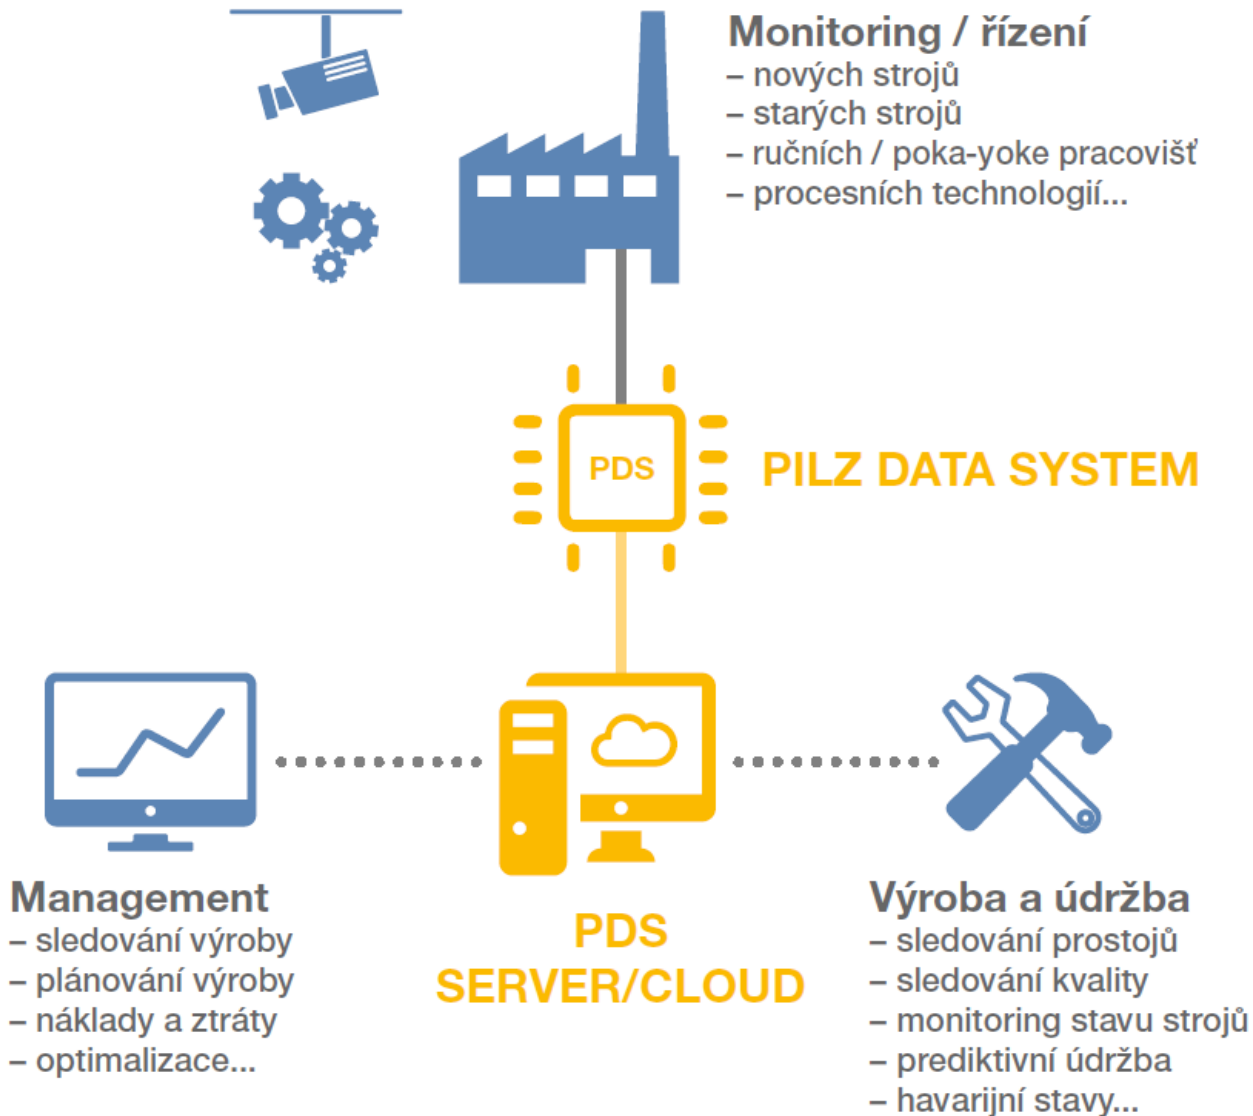

PDS – Pilz Data System

Pilz Czech s.r.o.
Ing. Aleš Malý

► PDS – Pilz Data System Agenda

- 1) Pilz Czech s.r.o.
- 2) Základní představení PDS
- 3) Jak to funguje
- 4) Jak probíhá realizace
- 5) Ukázka aplikace

► PDS – Pilz Data System

1) Pilz Czech s.r.o.

- expert na bezpečnost strojů a technologií
 - safety komponenty pro stroje a technologie
 - analýzy rizik, bezpečnostní koncepty, inženýring
 - validace, prohlášení o shodě
 - poradenství a školení
- expert na automatizaci
 - komponenty pro automatizaci
 - poradenství, inženýring
 - vývoj nových produktů
 - nový web www.pilzautomation.cz
- tým zkušených odborníků

► PDS – Pilz Data System

2) Základní představení PDS

► PDS – Pilz Data System

3) Jak to funguje

► PDS – Pilz Data System

4) Jak probíhá realizace

Pilz Czech s.r.o.

Zelený pruh 95/97, 140 00 Praha 4