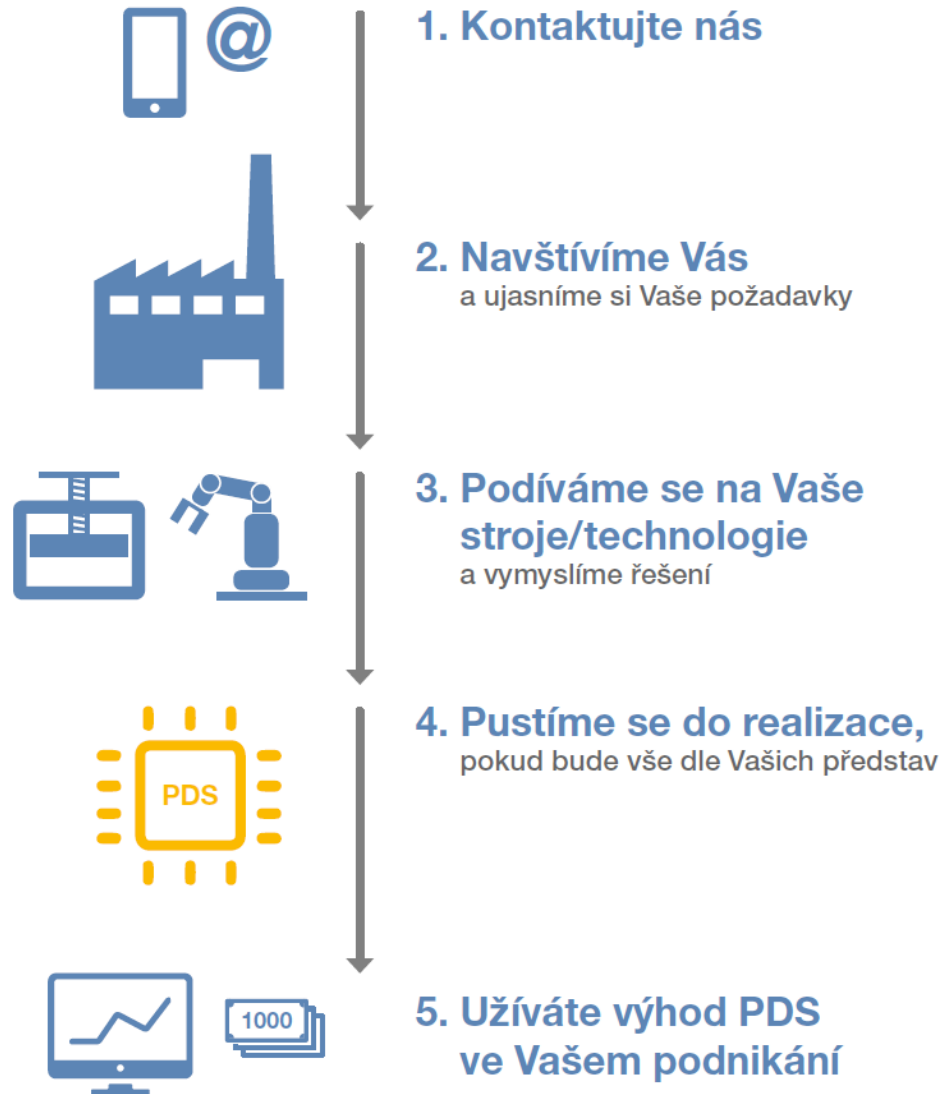

► PDS – Pilz Data System

1) Pilz Czech s.r.o.

- expert na bezpečnost strojů a technologií
 - safety komponenty pro stroje a technologie
 - analýzy rizik, bezpečnostní koncepty, inženýring
 - validace, prohlášení o shodě
 - poradenství a školení
- expert na automatizaci
 - komponenty pro automatizaci
 - poradenství, inženýring
 - vývoj nových produktů
 - nový web www.pilzautomation.cz
- tým zkušených odborníků

► PDS – Pilz Data System

2) Základní představení PDS

► PDS – Pilz Data System

3) Jak to funguje

► PDS – Pilz Data System

4) Jak probíhá realizace

Pilz Czech s.r.o.

Zelený pruh 95/97, 140 00 Praha 4